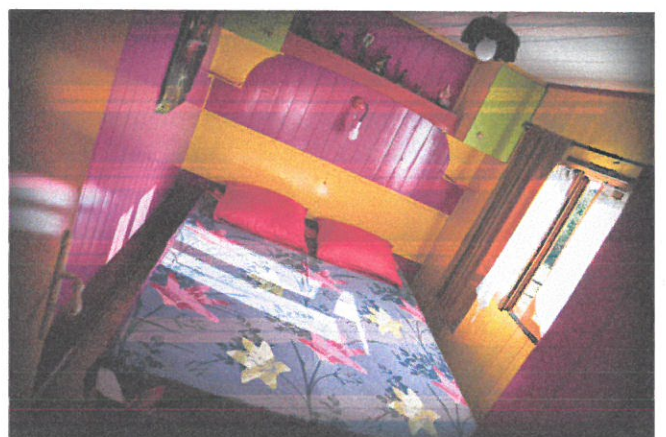

Gîte en bois meublé à BEDUER

Gîte en bois de 35 m2 habitables, dans le style roulotte (décoration, ambiance, espace de vie) avec deux terrasses dont une partie couverte (barbecue, table et chaises de jardin).

Deux chambres (1 lit 140, 1 lit 120) rangements, salle d'eau avec douche WC, sèche cheveux, espace salon salle à manger (TV), cuisine toute équipée (plaque gaz 4 feux, réfrigérateur, micro-ondes grill, cafetière, grille pain, vaisselle...). Des radiateurs électriques à inertie dans chaque pièce contribuent au confort.

Accès Wifi gratuit .

Situé à l'entrée d'une propriété de 7 000 m2 , à proximité de la maison en bois des propriétaires. Cadre naturel verdoyant, endroit calme entre vallée du Célé et du Lot, à 7 km de l'IUT de Figeac, et 8 km de la ville (*véhicule indispensable*).

Loyer mensuel (à partir de septembre):

340 € charges incluses hors électricité en sus.

Possibilité allocations CAF

Colocation possible

contact : Sylvie MASBOU 06 80 60 01 90 masbou.sylvie@orange.fr

---